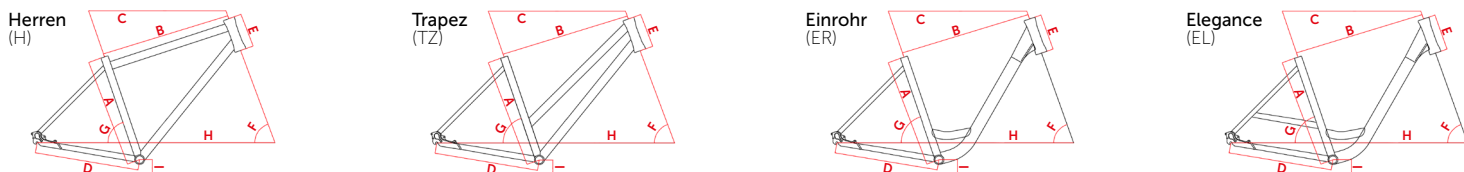

Rahmenformen und Größen

- | | | | | | | | |
|--|---|--|-------------------------------------|--|--------------------------------------|--|---------------------------------------|
| | Herren
48 53
57 61
64 | | Trapez
45 48
53 57 | | Einrohr
45 48
53 57 | | Elegance
45 48
53 57 |
|--|---|--|-------------------------------------|--|--------------------------------------|--|---------------------------------------|

Geometriedaten

RH	Sitzrohrlänge A					Oberrohrlänge B					Oberrohrlänge waagrecht C					Kettenstrebenlänge D					Steuerrohrlänge E					Tretlagerhöhe I					Steuerrohr Winkel F					Sitzrohr Winkel G					Radstand H				
	H	TZ	D	ER	EL	H	TZ	D	ER	EL	H	TZ	D	ER	EL	H	TZ	D	ER	EL	H	TZ	D	ER	EL	H	TZ	D	ER	EL	H	TZ	D	ER	EL	H	TZ	D	ER	EL					
41																																													
45		450		450	450		557		555	579		578		578	607		490		485	490		180		180	180		285		295	285		71		70	70		73,5		73	72		1090		1140	1132
48	480	480	480	480	553	560	579	573	583	586	610	490	490	485	490	165	180	180	180	180	285	285	295	285	71	71	70	70	70	70	73,5	73,5	73	72	1097	1127	1147	1135							
53	530	530	530	530	557	566	568	585	580	590	593	614	490	490	485	490	165	180	180	180	285	285	295	285	71	71	70	70	70	70	73,5	73,5	73	72	1113	1111	1156	1139							
57	570	570	570	570	566	572	578	595	585	595	601	620	490	490	485	490	165	180	180	180	285	285	295	285	71	71	70	70	70	70	73,5	73,5	73	72	1109	1117	1164	1115							
61	610				586				593			490				165					285			71						73,5				1117											
64	640				576				590			490				165					285			71						73,5				1114											
67																																													