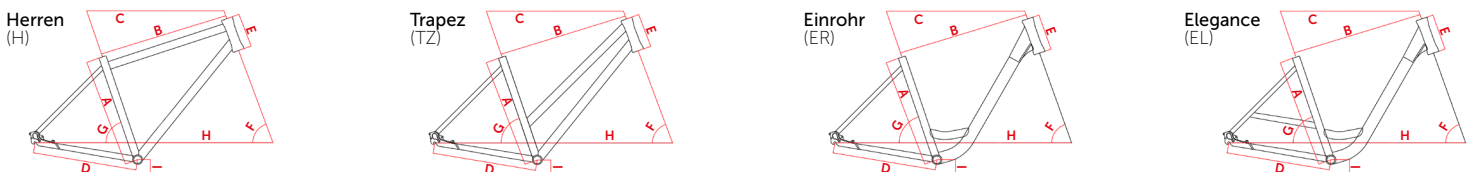

Geometriedaten

RH	Sitzrohrlänge A					Oberrohrlänge B					Oberrohrlänge waagrecht C					Kettenstrebentlänge D					Steuerrohrlänge E					Tretlagerhöhe I					Steuerrohr Winkel F					Sitzrohr Winkel G					Radstand H				
	H	TZ	D	ER	EL	H	TZ	D	ER	EL	H	TZ	D	ER	EL	H	TZ	D	ER	EL	H	TZ	D	ER	EL	H	TZ	D	ER	EL	H	TZ	D	ER	EL	H	TZ	D	ER	EL					
41																																													
45		450	450	450	557		555	579		578		578	607		490		485	490		180		180	180		285		295	285		71		70	70		73,5		73	72		1090		1140	1132		
48	480	480	480	480	553	560	579	573	583	586	610	490	490	485	490	165	180	180	180	180	285	285	295	285	71	71	70	70	70	73,5	73,5	73	72	1097	1127	1147	1135								
53	530	530	530	530	557	566	568	585	580	590	593	614	490	490	485	490	165	180	180	180	285	285	295	285	71	71	70	70	70	73,5	73,5	73	72	1113	1111	1156	1139								
57	570	570	570	570	566	572	578	595	585	595	601	620	490	490	485	490	165	180	180	180	285	285	295	285	71	71	70	70	70	73,5	73,5	73	72	1109	1117	1164	1115								
61	610				577					593			490				165					285			71					73,5					1114										
64	640				589					590			490				165					285			71					73,5					1130										
67																																													