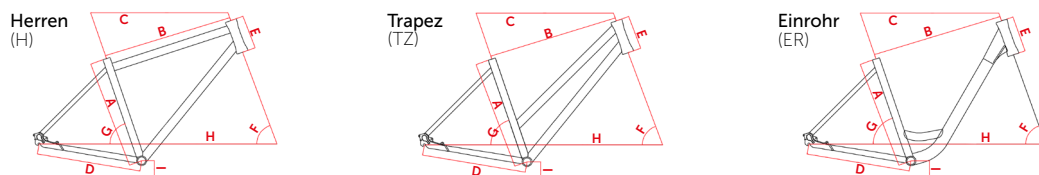

Farben

- Schwarz glanz/matt
- Dunkelblau glanz
- Rot glanz
- Hellgrau glanz
- Weiß glanz

Rahmenformen und Größen

Spezifikationen

- Motor** Bosch Performance Line
- Schaltung** Shimano Nexus 5 E
- Bereifung** Schwalbe Energizer Plus Green Guard 47-622
- Gepäckträger** System Gepäckträger
- Sattel** Selle Royal Essenza/ Selle Royal Aurorae
- Kettenschutz** Hebie 310
- Akku** Bosch 500 Wh
- Kurbel** Gates CDX
- VR-Nabe** Shimano HBTX 505
- Pedale** Marwi SP-823 Alupedale
- Sattelstütze** Satori Harmony LT2
- Gewicht in kg** ca. 25,80
- Display** Bosch Intuvia
- Riemen** Gates Zahnriemen CDX
- HR-Nabe** Shimano Nexus 5-Gang Freilauf/Rücktritt NX SGC 7000
- Griffe** Ergon GP1/OEM
- Ständer** Ursus King Evo
- Bremsen** Hydraulische Scheibenbremsen
- Gabel** RST Nova
- Riemenscheibe** Gates CDX
- Rahmen** Alu Hydroform E-Bikerahmen Bosch
- Beleuchtung** Trelock Veo 50 (50 Lux), Trelock LS614 Signat (Brems-/ Verzögerungslicht)
- Schutzbleche** SKS Kunststoff Matt Dekor
- Entfaltung** 3,25m - 8,54m

Geometriedaten

RH	Sitzrohrlänge A					Oberrohrlänge B					Oberrohrlänge waagrecht C					Kettenstrebenehlänge D					Steuerrohrlänge E					Tretlagerhöhe I					Steuerrohr Winkel F					Sitzrohr Winkel G					Radstand H				
	H	TZ	D	ER	NW	H	TZ	D	ER	NW	H	TZ	D	ER	NW	H	TZ	D	ER	NW	H	TZ	D	ER	NW	H	TZ	D	ER	NW	H	TZ	D	ER	NW	H	TZ	D	ER	NW	H	TZ	D	ER	NW
41						551					566					490					210					285					71					73,5					1102				
45		450		450		556					580					490					165					285					71					73,5					1114				
48	480					557		579			580		605			490					210					285					71					73,5					1116				
50		500		500		558					581					490					165					285					71					73,5					1115				
53	530					566					590		620			490					210					285					71					73,5					1126				
55		550		550		587					605					490					165					285					71					73,5					1139				
58	580					612					620					490					165					285					71					73,5					1154				
63	630															490					165					285					71					73,5									