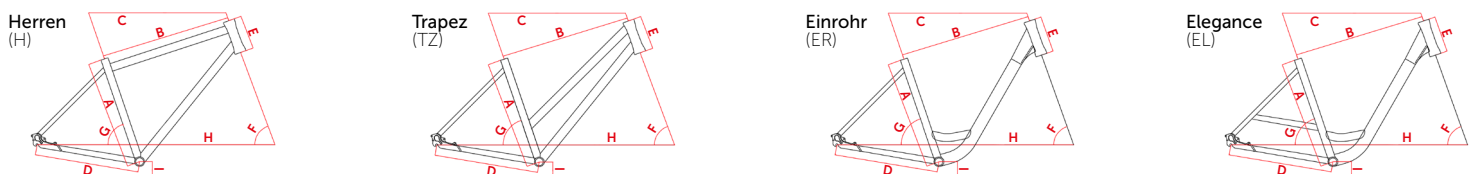

Geometriedaten

RH	Sitzrohrlänge A				Oberrohrlänge B				Oberrohrlänge waagrecht C				Kettenstrebenlänge D				Steuerrohrlänge E				Tretlagerhöhe I				Steuerrohr Winkel F				Sitzrohr Winkel G				Radstand H																		
	H	TZ	D	ER	EL	H	TZ	D	ER	EL	H	TZ	D	ER	EL	H	TZ	D	ER	EL	H	TZ	D	ER	EL	H	TZ	D	ER	EL	H	TZ	D	ER	EL																
41																																																			
45		450		450	450		551		567	563		566		590	590	485	485		490	490	165	210		180	180		293		295	295		71		70	70				73,5	73,5				73,2	72				1097	1126	1116
48	480	480		480	480	556	559		580	575	580	580		605	605	485	485		490	490	165	210		180	180	293	293		295	295	71	71		70	70	73,5	73,5		73,2	72	1109	1110		1141	1130						
53	530	530		530	530	567	566		594	582	590	590		620	610	485	485		490	490	165	210		180	180	293	293		295	295	71	71		70	70	73,5	73,5		73,2	72	1119	1120		1141	1136						
57	570	570		570	570	591	568		608	595	610	586		630	620	485	485		490	490	165	210		180	180	293	293		295	295	71	71		70	70	73,5	73,5		73,2	72	1138	1141		1166	1150						
61	610					607					620					485					165						293				71					73,5					1149										
64	640					650					625										165						293				71					73,5					1154										
67