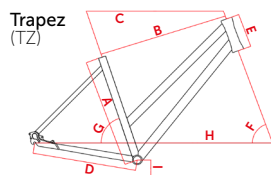

Geometriedaten

RH	Sitzrohrlänge A					Oberrohrlänge B					Oberrohrlänge waagrecht C					Kettenstrebenlänge D					Steuerrohrlänge E					Tretlagerhöhe I					Steuerrohr Winkel F					Sitzrohr Winkel G					Radstand H									
	H	TZ	D	ER	NW	H	TZ	D	ER	NW	H	TZ	D	ER	NW	H	TZ	D	ER	NW	H	TZ	D	ER	NW	H	TZ	D	ER	NW	H	TZ	D	ER	NW	H	TZ	D	ER	NW	H	TZ	D	ER	NW					
41																																																		
45								560						581					480					180						293					70					73,5					1125,2					
48	480	480				549	557				573	581			480	480	165	180			293	293				71	70				73,5	73,5				1104	1125,2													
53	530	530				565	564				588	588			480	480	175	190			293	293				71	70				73,5	73,5				1120	1132,9													
57	570	570				582	581				603	603			480	480	185	190			293	293				71	70				73,5	73,5				1135	1147,9													
61	610					601					618				480		195			293					71					73,5					1150															
64	640					619					633				480		205			293					71					73,5					1166															
67																																																		