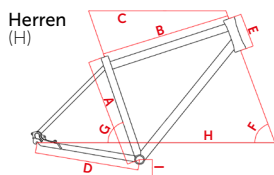

Geometriedaten

RH	Sitzrohrlänge A					Oberrohrlänge B					Oberrohrlänge waagrecht C					Kettenstrebenlänge D					Steuerrohrlänge E					Tretlagerhöhe I					Steuerrohr Winkel F					Sitzrohr Winkel G					Radstand H									
	H	TZ	D	ER	NW	H	TZ	D	ER	NW	H	TZ	D	ER	NW	H	TZ	D	ER	NW	H	TZ	D	ER	NW	H	TZ	D	ER	NW	H	TZ	D	ER	NW	H	TZ	D	ER	NW	H	TZ	D	ER	NW					
41																																																		
45								560						581					480					180						293					70					73,5					1125,2					
48	480	480				549	557				573	581			480	480	165	180			293	293				71	70				73,5	73,5				1104	1125,2													
53	530	530				565	564				588	588			480	480	175	190			293	293				71	70				73,5	73,5				1120	1132,9													
57	570	570				582	581				603	603			480	480	185	190			293	293				71	70				73,5	73,5				1135	1147,9													
61	610					601					618				480		195			293					71					73,5					1150															
64	640					619					633				480		205			293					71					73,5					1166															
67																																																		