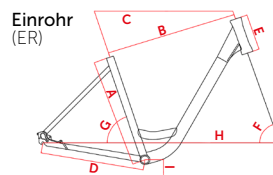

Rahmenformen und Größen

	Herren 48 53 57 61 64		Trapez 45 48 53 57		Einrohr 45 48 53 57		Damen 45 48 53 57
--	---	--	-------------------------------------	--	--------------------------------------	--	------------------------------------

Geometriedaten

RH	Sitzrohrlänge A					Oberrohrlänge B					Oberrohrlänge waagrecht C					Kettenstrebenlänge D					Steuerrohrlänge E					Tretlagerhöhe I					Steuerrohr Winkel F					Sitzrohr Winkel G					Radstand H																								
	H	TZ	D	ER	NW	H	TZ	D	ER	NW	H	TZ	D	ER	NW	H	TZ	D	ER	NW	H	TZ	D	ER	NW	H	TZ	D	ER	NW	H	TZ	D	ER	NW	H	TZ	D	ER	NW	H	TZ	D	ER	NW																				
41																																																																	
45		450	450	450			550	563	555				565		578			480	480	485			165	210	150	180			288	288	278	295			71	70	70				73,5	71,5	73								1091	1100	1140												
48	480	480	480	480		556	558	563	560		580	580	586			480	480	480	485			165	210	150	180	288	288	278	295	71	71	70	70				73,5	73,5	71,5	73	1104	1106	1100	1147																					
53	530	530	530	530		557	565	574	568		580	590	593			480	480	480	485			165	210	170	180	288	288	278	295	71	71	70	70				73,5	73,5	71,5	73	1104	1115,9	1110	1156																					
57	570	570	570	570		586	586	588	578		605	610	601			480	480	480	485			165	210	170	180	288	288	278	295	71	71	70	70				73,5	73,5	71,5	73	1130	1135	1120	1164																					
61	610					595				620						480						165				288				71			73,5				1144																												
64	640					650				625						480						165				288				71			73,5				1150																												
67																																																																	