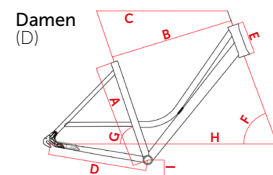

Rahmenformen und Größen

	Herren 48 53 57 61 64		Trapez 45 48 53 57		Einrohr 45 48 53 57		Damen 45 48 53 57
--	---	--	-------------------------------------	--	--------------------------------------	--	------------------------------------

Geometriedaten

RH	Sitzrohrlänge A					Oberrohrlänge B					Oberrohrlänge waagrecht C					Kettenstrebenlänge D					Steuerrohrlänge E					Tretlagerhöhe I					Steuerrohr Winkel F					Sitzrohr Winkel G					Radstand H																								
	H	TZ	D	ER	NW	H	TZ	D	ER	NW	H	TZ	D	ER	NW	H	TZ	D	ER	NW	H	TZ	D	ER	NW	H	TZ	D	ER	NW	H	TZ	D	ER	NW	H	TZ	D	ER	NW	H	TZ	D	ER	NW																				
41																																																																	
45		450	450	450			550	563	555				565		578			480	480	485			165	210	150	180			288	288	278	295			71	70	70				73,5	71,5	73								1091	1100	1140												
48	480	480	480	480		556	558	563	560		580	580	586			480	480	480	485			165	210	150	180	288	288	278	295	71	71	70	70				73,5	73,5	71,5	73	1104	1106	1100	1147																					
53	530	530	530	530		557	565	574	568		580	590	593			480	480	480	485			165	210	170	180	288	288	278	295	71	71	70	70				73,5	73,5	71,5	73	1104	1115,9	1110	1156																					
57	570	570	570	570		586	586	588	578		605	610	601			480	480	480	485			165	210	170	180	288	288	278	295	71	71	70	70				73,5	73,5	71,5	73	1130	1135	1120	1164																					
61	610					595				620						480						165				288				71			73,5				1144																												
64	640					650				625						480						165				288				71			73,5				1150																												
67																																																																	