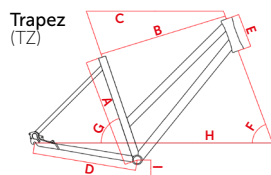

Rahmenformen und Größen

	Herren 48 53 57 61 64		Trapez 45 48 53 57		Einrohr 45 48 53 57		Damen 45 48 53 57
--	---	--	-------------------------------------	--	--------------------------------------	--	------------------------------------

Geometriedaten

RH	Sitzrohrlänge A					Oberrohrlänge B					Oberrohrlänge waagrecht C					Kettenstrebenlänge D					Steuerrohrlänge E					Tretlagerhöhe I					Steuerrohr Winkel F					Sitzrohr Winkel G					Radstand H																								
	H	TZ	D	ER	NW	H	TZ	D	ER	NW	H	TZ	D	ER	NW	H	TZ	D	ER	NW	H	TZ	D	ER	NW	H	TZ	D	ER	NW	H	TZ	D	ER	NW	H	TZ	D	ER	NW	H	TZ	D	ER	NW																				
41																																																																	
45		450	450	450			550	563	555				565		578			480	480	485			165	210	150	180			288	288	278	295			71	70	70				73,5	71,5	73								1091	1100	1140												
48	480	480	480	480		556	558	563	560		580	580	586			480	480	480	485			165	210	150	180	288	288	278	295	71	71	70	70				73,5	73,5	71,5	73	1104	1106	1100	1147																					
53	530	530	530	530		557	565	574	568		580	590	593			480	480	480	485			165	210	170	180	288	288	278	295	71	71	70	70				73,5	73,5	71,5	73	1104	1115,9	1110	1156																					
57	570	570	570	570		586	586	588	578		605	610	601			480	480	480	485			165	210	170	180	288	288	278	295	71	71	70	70				73,5	73,5	71,5	73	1130	1135	1120	1164																					
61	610					595				620						480						165				288				71			73,5				1144																												
64	640					650				625						480						165				288				71			73,5				1150																												
67																																																																	