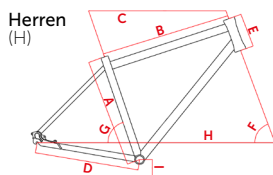

Rahmenformen und Größen

	Herren 48 53 57 61 64		Trapez 45 48 53 57		Einrohr 45 48 53 57		Damen 45 48 53 57
--	---	--	-------------------------------------	--	--------------------------------------	--	------------------------------------

Geometriedaten

RH	Sitzrohrlänge A					Oberrohrlänge B					Oberrohrlänge waagrecht C					Kettenstrebenlänge D					Steuerrohrlänge E					Tretlagerhöhe I					Steuerrohr Winkel F					Sitzrohr Winkel G					Radstand H																								
	H	TZ	D	ER	NW	H	TZ	D	ER	NW	H	TZ	D	ER	NW	H	TZ	D	ER	NW	H	TZ	D	ER	NW	H	TZ	D	ER	NW	H	TZ	D	ER	NW	H	TZ	D	ER	NW	H	TZ	D	ER	NW																				
41																																																																	
45		450	450	450			550	563	555				565		578			480	480	485			165	210	150	180			288	288	278	295			71	70	70				73,5	71,5	73								1091	1100	1140												
48	480	480	480	480		556	558	563	560		580	580	586			480	480	480	485			165	210	150	180	288	288	278	295	71	71	70	70				73,5	73,5	71,5	73	1104	1106	1100	1147																					
53	530	530	530	530		557	565	574	568		580	590	593			480	480	480	485			165	210	170	180	288	288	278	295	71	71	70	70				73,5	73,5	71,5	73	1104	1115,9	1110	1156																					
57	570	570	570	570		586	586	588	578		605	610	601			480	480	480	485			165	210	170	180	288	288	278	295	71	71	70	70				73,5	73,5	71,5	73	1130	1135	1120	1164																					
61	610					595				620						480						165				288				71			73,5				1144																												
64	640					650				625						480						165				288				71			73,5				1150																												
67																																																																	