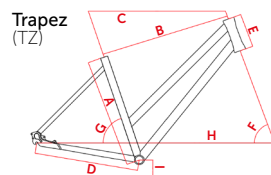

Farben

- Schwarz matt
- Dunkelblau matt
- Hellblau matt
- Grau glanz
- Weiß glanz
- Rot glanz

Rahmenformen und Größen

Herren
48 | 53
57 | 61
64 |

Trapez
45 | 48
53 | 57

Spezifikationen

Motor Bosch Performance Line CX	Bremsen Shimano XT-Disc	Kassette Shimano CS HG 50	Beleuchtung Supernova M99 Mini Pro-25; Trelock LS621	Sattelstütze Cane Creek Thudbuster ST	Gewicht in kg ca. 25
Akku Bosch 625 Wh	Schaltung Shimano XT 10-Gang	Bereifung Schwalbe Energizer Plus GreenGuard 47/622	Gepäckträger Standwell mit Klickfix System	Griffe Ergon GP1/OEM	Farben Matt: Schwarz, Dunkelblau, Hellblau; Glanz: Grau, Weiß, Rot
Rahmen Alu E-Bikerahmen Powertube	Kurbel Samox	VR-Nabe Shimano XT	Pedale Marwi SP-823	Ständer Ursus King	Entfaltung 2,35 m – 7,70 m
Gabel Suntour NCX-E-AIR-LO	Kette KMC X 10	HR-Nabe Shimano XT	Sattel Terry Figura	Schutzbleche SKS Kunststoff Matt Dekor	

Geometriedaten

RH	Sitzrohrlänge A					Oberrohrlänge B					Oberrohrlänge waagrecht C					Kettenstrebenlänge D					Steuerrohrlänge E					Tretlagerhöhe I					Steuerrohr Winkel F					Sitzrohr Winkel G					Radstand H				
	H	TZ	D	ER	NW	H	TZ	D	ER	NW	H	TZ	D	ER	NW	H	TZ	D	ER	NW	H	TZ	D	ER	NW	H	TZ	D	ER	NW	H	TZ	D	ER	NW	H	TZ	D	ER	NW					
41																																													
45		450						578					607					480					180					293					70					74							1195
48	480	480				612	592				635	622				480	480				175	180				293	293				71	70				74	74				1194	1196			
53	530	530				612	607				635	637				480	480				175	190				293	293				71	70				74	74				1194	1196			
57	570	570				616	626				635	652				480	480				185	190				293	293				71	70				74	74				1194	1207			
61	610					626					640					480					195					293					71					74					1200				
64	640					633					640					480					205					293					71					74					1200				
67																																													