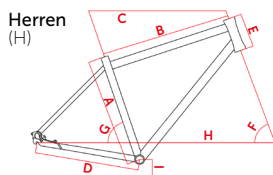

Farben

- Schwarz matt
- Dunkelblau matt
- Hellblau matt
- Grau glanz
- Weiß glanz
- Rot glanz

Rahmenformen und Größen

Herren
48 | 53
57 | 61
64 |

Trapez
45 | 48
53 | 57

Spezifikationen

Motor Bosch Performance Line CX	Bremsen Shimano XT-Disc	Kassette Shimano CS HG 50	Beleuchtung Supernova M99 Mini Pro-25; Trelock LS621	Sattelstütze Cane Creek Thudbuster ST	Gewicht in kg ca. 25
Akku Bosch 625 Wh	Schaltung Shimano XT 10-Gang	Bereifung Schwalbe Energizer Plus GreenGuard 47/622	Gepäckträger Standwell mit Klickfix System	Griffe Ergon GP1/OEM	Farben Matt: Schwarz, Dunkelblau, Hellblau; Glanz: Grau, Weiß, Rot
Rahmen Alu E-Bikerahmen Powertube	Kurbel Samox	VR-Nabe Shimano XT	Pedale Marwi SP-823	Ständer Ursus King	Entfaltung 2,35 m – 7,70 m
Gabel Suntour NCX-E-AIR-LO	Kette KMC X 10	HR-Nabe Shimano XT	Sattel Terry Figura	Schutzbleche SKS Kunststoff Matt Dekor	

Geometriedaten

RH	Sitzrohrlänge A					Oberrohrlänge B					Oberrohrlänge waagrecht C					Kettenstrebenlänge D					Steuerrohrlänge E					Tretlagerhöhe I					Steuerrohr Winkel F					Sitzrohr Winkel G					Radstand H				
	H	TZ	D	ER	NW	H	TZ	D	ER	NW	H	TZ	D	ER	NW	H	TZ	D	ER	NW	H	TZ	D	ER	NW	H	TZ	D	ER	NW	H	TZ	D	ER	NW	H	TZ	D	ER	NW					
41																																													
45		450						578					607					480					180					293					70					74							1195
48	480	480				612	592				635	622				480	480				175	180				293	293				71	70				74	74				1194	1196			
53	530	530				612	607				635	637				480	480				175	190				293	293				71	70				74	74				1194	1196			
57	570	570				616	626				635	652				480	480				185	190				293	293				71	70				74	74				1194	1207			
61	610					626					640					480					195					293					71					74					1200				
64	640					633					640					480					205					293					71					74					1200				
67																																													