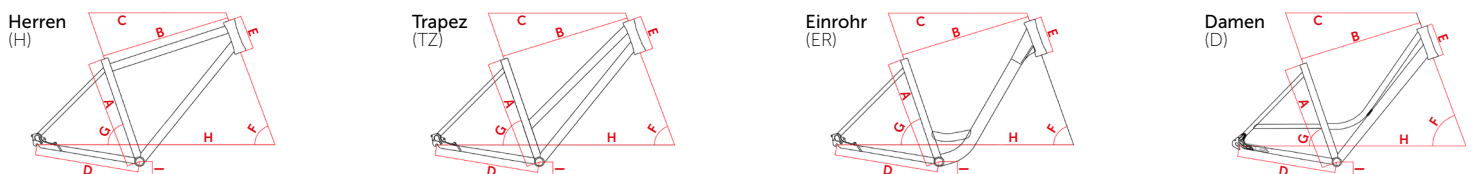

### Rahmenformen und Größen

### Geometriedaten

RH	Sitzrohrlänge A					Oberrohrlänge B					Oberrohrlänge waagrecht C					Kettenstrebenlänge D					Steuerrohrlänge E					Tretlagerhöhe I					Steuerrohr Winkel F					Sitzrohr Winkel G					Radstand H					
	H	TZ	D	ER	NW	H	TZ	D	ER	NW	H	TZ	D	ER	NW	H	TZ	D	ER	NW	H	TZ	D	ER	NW	H	TZ	D	ER	NW	H	TZ	D	ER	NW	H	TZ	D	ER	NW						
41																																														
45		450	450	450			560	564	567			580	590				485	490	490			190	150	180			288	278	295			71	70	70				73,5	71,5	73				1110	1100	1125
48	480	480	480	480		556	558	564	579		580	580	605			485	485	490	490		165	190	150	180		288	288	278	295		71	71	70	70		73,5	73,5	71,5	73		1109	1110	1100	1140		
53	530	530	530	530		567	565	574	586		590	590	620			485	485	490	490		165	190	170	180		288	288	278	295		71	71	70	70		73,5	73,5	71,5	73		1119	1120	1110	1140		
57	570	570	570	570		591	588	588	608		610	610	630			485	485	490	490		165	190	170	180		288	288	278	295		71	71	70	70		73,5	73,5	71,5	73		1138	1140	1120	1165		
61	610					607					620					485					165					288					71					73,5					1149					
64	640					650					625					485					165					288					71					73,5					1154					
67																																														