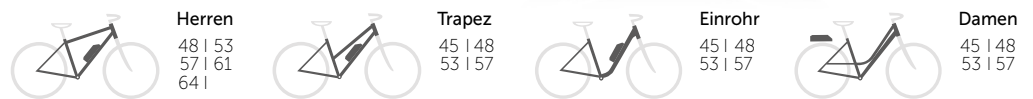

Spezifikationen

Motor Bosch Performance Line	Bremsen Shimano Disc Brake MT401	Riemenscheibe Gates	Beleuchtung AXA Blueline 30; Trelock LS621	Sattel Terry Figura	Schutzbleche SKS Kunststoff Matt Dekor
Akku Bosch 500 Wh	Schaltung Shimano Alfine 11-Gang	Bereifung Schwalbe Energizer Plus GreenGuard 47/622	Kettenschutz Hebie Bosch	Sattelstütze Parallelogramm Federstütze by schulz	Gewicht in kg ca. 25
Rahmen Alu Hydroform E-Bike-Rahmen Bosch	Kurbel Samox	VR-Nabe Shimano Deore	Gepäckträger Standwell mit Klickfix System	Griffe Ergon GP1/OEM	Farben Matt: Schwarz, Hellblau; Glanz: Grau, Weiß, Rot
Gabel Suntour NCX-E-AIR-LO	Riemen Gates Zahnriemen CDX	HR-Nabe Shimano Alfine 11-Gang	Pedale Marwi SP-823	Ständer Ursus King	Entfaltung 2,45 m - 10 m