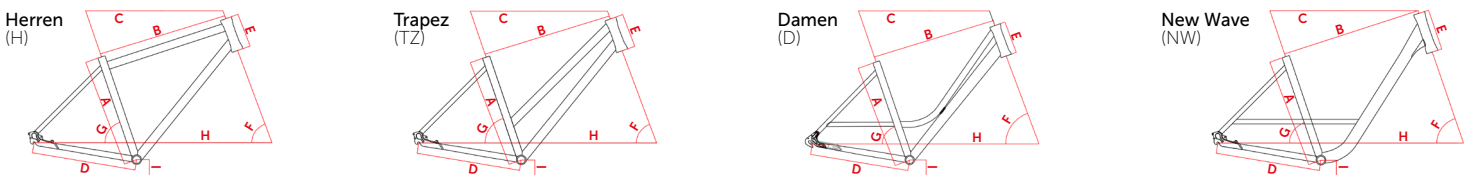

Geometriedaten

RH	Sitzrohrlänge A					Oberrohrlänge B					Oberrohrlänge waagrecht C					Kettenstrebenlänge D					Steuerrohrlänge E					Tretlagerhöhe I					Steuerrohr Winkel F					Sitzrohr Winkel G					Radstand H				
	H	TZ	D	ER	NW	H	TZ	D	ER	NW	H	TZ	D	ER	NW	H	TZ	D	ER	NW	H	TZ	D	ER	NW	H	TZ	D	ER	NW	H	TZ	D	ER	NW	H	TZ	D	ER	NW					
41					410					557					575					470					140					71					73					1060	1080	1100			
45		450	450		450			546	555	568			567	580	595			470	470	470				150	150	160		285	275	275		71	71	70	71		73,5	73,5	71,5	72		1071	1070	1090	1110
48	480	480	480		480	558	555	563		573	581	578	585	600	470	470	470	470			130	150	150	160		285	285	275	275	71	71	70	71		73,5	73,5	72,5	72,5		1100	1080	1100	1120		
53	535	530	530		530	568	566	567		583	589	588	590	610	470	470	470	470			130	150	170	180		285	285	275	275	71	71	70	71		73,5	73,5	72,5	72,5		1107	1087	1110	1130		
57	570	570	570		570	588	592	577		598	611	610	595	620	470	470	470	470			150	150	170	180		285	285	275	275	72	72	70	71		73	73,5	72,5	72,5		1107	1087	1110	1130		
61	610				603					621					470												285				72					73					1117				
64	640				611					626					470												285				72					73					1122				
67																																													