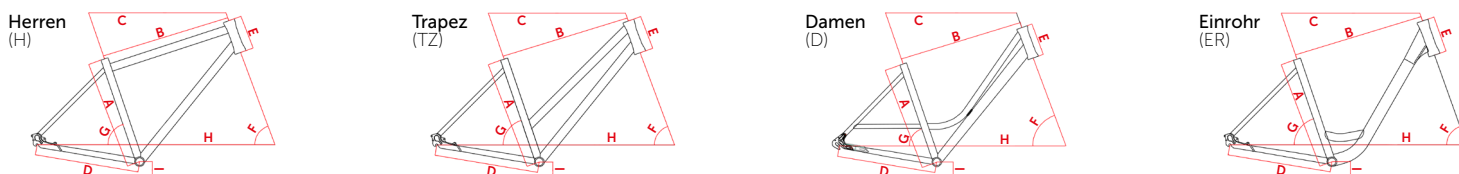

Geometriedaten

RH	Sitzrohrlänge A					Oberrohrlänge B					Oberrohrlänge waagrecht C					Kettenstrebenlänge D					Steuerrohrlänge E					Tretlagerhöhe I					Steuerrohr Winkel F					Sitzrohr Winkel G					Radstand H						
	H	TZ	D	ER	NW	H	TZ	D	ER	NW	H	TZ	D	ER	NW	H	TZ	D	ER	NW	H	TZ	D	ER	NW	H	TZ	D	ER	NW	H	TZ	D	ER	NW	H	TZ	D	ER	NW							
41					410					556					581					470					130					71					72.5					1090							
45		450	450	450		546	555	564			567	585	591			470	470	470						130	150	180			285	275	275		71	70	71			73.5	71.5	72.5			1080	1080	1100		
48	480	480	480	480		558	555	563	577		580	578	592	607		470	470	470	470				130	130	150	180		285	285	275	275		71	71	70	71			73.5	73.5	71.5	72.5		1092	1091	1090	1110
53	530	530	530	530		568	567	567	583		589	588	595	612		470	470	470	470				130	150	170	180		285	285	275	275		71	71	70	71			73.5	73.5	72.5	72.5		1100	1100	1100	1120
57	570	570	570	570		588	593	577	598		611	611	602	621		470	470	470	470				150	150	170	180		285	285	275	275		72	72	70	71			73	73	72.5	72.5		1107	1107	1110	1130
61	610					602					621					470												285					72					73					1117				
64	640					611					626					470												285					72					73					1122				
67	670					632					640					450												285					71.5					73					1122