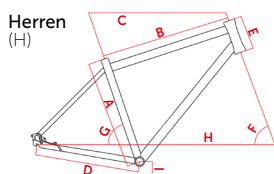

Rahmenformen und Größen

Herren	Trapez	Damen
48 53	45 48	45 48
57 61	53 57	53 57
64 67		

Spezifikationen

Rahmen Alu Hydroform Trekkingrahmen	Kurbel Shimano Deore	VR-Nabe Shimano Nabendynamo DH72	Gepäckträger Standwell mit Taschenstreben	Griffe Ergon GP1/OEM	Farben Matt: Schwarz, Hellblau; Glanz: Grau, Weiß, Rot
Gabel Suntour NCX Lockout	Kette KMC X 10	HR-Nabe Shimano Alivio	Pedale Marwi SP-823	Ständer Ursus King	Entfaltung 1,60 m – 9,64 m
Bremsen Shimano Disc Brake MT401	Kassette Shimano CS HG 50	Beleuchtung AXA BlueLine Auto/Steady 30 Lux; Trelock LS623	Sattel Selle Royal Freccia	Schutzbleche SKS Kunststoff Matt Dekor	
Schaltung Shimano Deore 30-Gang	Bereifung Schwalbe Marathon Supreme Race Guard 42-622	Kettenschutz Horn Alu	Sattelstütze Satori Harmony LT2	Gewicht in kg ca. 16	

Geometriedaten

RH	Sitzrohrlänge A					Oberrohrlänge B					Oberrohrlänge waagrecht C					Kettenstrebenlänge D					Steuerrohrlänge E					Tretlagerhöhe I					Steuerrohr Winkel F					Sitzrohr Winkel G					Radstand H				
	H	TZ	D	ER	NW	H	TZ	D	ER	NW	H	TZ	D	ER	NW	H	TZ	D	ER	NW	H	TZ	D	ER	NW	H	TZ	D	ER	NW	H	TZ	D	ER	NW	H	TZ	D	ER	NW					
41																																													
45		450	450				545	564				568					450	450				130	150				285	285				71	70					73,5	71,5				1059	1070	
48	480	480	480			556	564	564			580	588				450	450	450			130	130	150			285	285	285			71	71	70			73,5	73,5	71,5			1071	1079	1070		
53	530	530	530			560	565	574			580	587				450	450	450			130	150	170			285	285	285			71	71	70			73,5	73,5	71,5			1071	1071	1080		
57	570	570	570			587	592	583			606	611				450	450	450			150	150	170			285	285	285			72	71	70			73	73,5	71,5			1082	1087	1070		
61	610					608					620					450						160					285					72					73					1104			
64	640										625					450						170					285					72					73					1104			
67	670										645					450						180					285					72					73					1122			