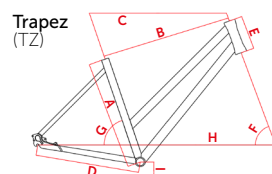

Rahmenformen und Größen

Herren	Trapez	Damen
48 53	45 48	45 48
57 61	53 57	53 57
64 67		

Spezifikationen

Rahmen Alu Hydroform Trekkingrahmen	Kurbel Shimano Deore	VR-Nabe Shimano Nabendynamo DH72	Gepäckträger Standwell mit Taschenstreben	Griffe Ergon GP1/OEM	Farben Matt: Schwarz, Hellblau; Glanz: Grau, Weiß, Rot
Gabel Suntour NCX Lockout	Kette KMC X 10	HR-Nabe Shimano Alivio	Pedale Marwi SP-823	Ständer Ursus King	Entfaltung 1,60 m – 9,64 m
Bremsen Shimano Disc Brake MT401	Kassette Shimano CS HG 50	Beleuchtung AXA BlueLine Auto/Steady 30 Lux; Trelock LS623	Sattel Selle Royal Freccia	Schutzbleche SKS Kunststoff Matt Dekor	
Schaltung Shimano Deore 30-Gang	Bereifung Schwalbe Marathon Supreme Race Guard 42-622	Kettenschutz Horn Alu	Sattelstütze Satori Harmony LT2	Gewicht in kg ca. 16	

Geometriedaten

RH	Sitzrohrlänge A					Oberrohrlänge B					Oberrohrlänge waagrecht C					Kettenstrebenlänge D					Steuerrohrlänge E					Tretlagerhöhe I					Steuerrohr Winkel F					Sitzrohr Winkel G					Radstand H				
	H	TZ	D	ER	NW	H	TZ	D	ER	NW	H	TZ	D	ER	NW	H	TZ	D	ER	NW	H	TZ	D	ER	NW	H	TZ	D	ER	NW	H	TZ	D	ER	NW	H	TZ	D	ER	NW					
41																																													
45		450	450				545	564				568					450	450				130	150				285	285				71	70					73,5	71,5				1059	1070	
48	480	480	480			556	564	564			580	588				450	450	450			130	130	150			285	285	285			71	71	70			73,5	73,5	71,5			1071	1079	1070		
53	530	530	530			560	565	574			580	587				450	450	450			130	150	170			285	285	285			71	71	70			73,5	73,5	71,5			1071	1071	1080		
57	570	570	570			587	592	583			606	611				450	450	450			150	150	170			285	285	285			72	71	70			73	73,5	71,5			1082	1087	1070		
61	610					608					620					450						160					285					72					73					1104			
64	640										625					450						170					285					72					73					1104			
67	670										645					450						180					285					72					73					1122			