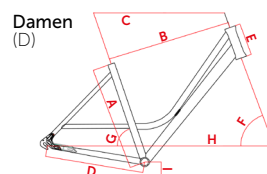

Rahmenformen und Größen

Herren	Trapez	Damen
48 53	45 48	45 48
57 61	53 57	53 57
64 67		

Spezifikationen

Rahmen Alu Hydroform Trekkingrahmen	Kurbel Shimano Deore	VR-Nabe Shimano Nabendynamo DH72	Gepäckträger Standwell mit Taschenstreben	Griffe Ergon GP1/OEM	Farben Matt: Schwarz, Hellblau; Glanz: Grau, Weiß, Rot
Gabel Suntour NCX Lockout	Kette KMC X 10	HR-Nabe Shimano Alivio	Pedale Marwi SP-823	Ständer Ursus King	Entfaltung 1,60 m – 9,64 m
Bremsen Shimano Disc Brake MT401	Kassette Shimano CS HG 50	Beleuchtung AXA BlueLine Auto/Steady 30 Lux; Trelock LS623	Sattel Selle Royal Freccia	Schutzbleche SKS Kunststoff Matt Dekor	
Schaltung Shimano Deore 30-Gang	Bereifung Schwalbe Marathon Supreme Race Guard 42-622	Kettenschutz Horn Alu	Sattelstütze Satori Harmony LT2	Gewicht in kg ca. 16	

Geometriedaten

RH	Sitzrohrlänge A					Oberrohrlänge B					Oberrohrlänge waagrecht C					Kettenstrebenlänge D					Steuerrohrlänge E					Tretlagerhöhe I					Steuerrohr Winkel F					Sitzrohr Winkel G					Radstand H				
	H	TZ	D	ER	NW	H	TZ	D	ER	NW	H	TZ	D	ER	NW	H	TZ	D	ER	NW	H	TZ	D	ER	NW	H	TZ	D	ER	NW	H	TZ	D	ER	NW	H	TZ	D	ER	NW					
41																																													
45		450	450				545	564				568					450	450				130	150				285	285				71	70					73,5	71,5				1059	1070	
48	480	480	480			556	564	564			580	588				450	450	450			130	130	150			285	285	285			71	71	70			73,5	73,5	71,5			1071	1079	1070		
53	530	530	530			560	565	574			580	587				450	450	450			130	150	170			285	285	285			71	71	70			73,5	73,5	71,5			1071	1071	1080		
57	570	570	570			587	592	583			606	611				450	450	450			150	150	170			285	285	285			72	71	70			73	73,5	71,5			1082	1087	1070		
61	610					608					620					450						160					285					72					73					1104			
64	640										625					450						170					285					72					73					1104			
67	670										645					450						180					285					72					73					1122			