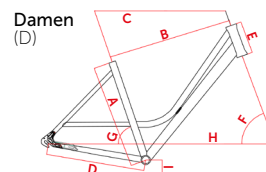

Rahmenformen und Größen

Herren
48 53
57 61
64 67

Trapez
45 48
53 57

Damen
45 48
53 57

Spezifikationen

Rahmen Alu Hydroform Trekkingrahmen	Kurbel Shimano XT	VR-Nabe Shimano Nabendynamo XT	Gepäckträger Standwell mit Klickfix System	Griffe Ergon GP1/OEM	Farben Matt: Schwarz, Dunkelblau, Hellblau. Glanz: Grau, Weiß, Rot
Gabel Suntour NCX-D-AIR-LO	Kette Shimano XT	HR-Nabe Shimano XT	Pedale Marwi SP-600	Ständer Ursus King	Entfaltung 1,80 m – 9,64 m
Bremsen Shimano Disc Brake XT	Kassette Shimano XT	Beleuchtung Herrmans H-Black Pro; Trelock LS623	Sattel Terry Figura	Schutzbleche SKS Kunststoff Matt Dekor	
Schaltung Shimano XT 30-Gang	Bereifung Schwalbe Marathon Supreme Race Guard 42/622	Kettenschutz Horn Alu	Sattelstütze Parallelogramm Federstütze by schulz	Gewicht in kg ca. 15	

Geometriedaten

RH	Sitzrohrlänge A					Oberrohrlänge B					Oberrohrlänge waagrecht C					Kettenstrebenlänge D					Steuerrohrlänge E					Tretlagerhöhe I					Steuerrohr Winkel F					Sitzrohr Winkel G					Radstand H				
	H	TZ	D	ER	NW	H	TZ	D	ER	NW	H	TZ	D	ER	NW	H	TZ	D	ER	NW	H	TZ	D	ER	NW	H	TZ	D	ER	NW	H	TZ	D	ER	NW	H	TZ	D	ER	NW					
41																																													
45		450	450				545	564				568					450	450				130	150				285	285				71	70					73,5	71,5				1059	1070	
48	480	480	480			556	564	564			580	588				450	450	450			130	130	150			285	285	285			71	71	70			73,5	73,5	71,5			1071	1079	1070		
53	530	530	530			560	565	574			580	587				450	450	450			130	150	170			285	285	285			71	71	70			73,5	73,5	71,5			1071	1071	1080		
57	570	570	570			587	592	583			606	611				450	450	450			150	150	170			285	285	285			72	71	70			73	73,5	71,5			1082	1087	1070		
61	610					608					620					450					160					285					72					73					1104				
64	640										625					450					170					285					72					73					1104				
67	670										645					450					180					285					72					73					1122				