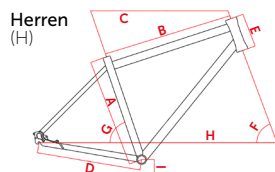

Rahmenformen und Größen

Herren
48 53
57 61
64 67

Trapez
45 48
53 57

Damen
45 48
53 57

Spezifikationen

Rahmen Alu Hydroform Trekkingrahmen	Kurbel Shimano XT	VR-Nabe Shimano Nabendynamo XT	Gepäckträger Standwell mit Klickfix System	Griffe Ergon GP1/OEM	Farben Matt: Schwarz, Dunkelblau, Hellblau. Glanz: Grau, Weiß, Rot
Gabel Suntour NCX-D-AIR-LO	Kette Shimano XT	HR-Nabe Shimano XT	Pedale Marwi SP-600	Ständer Ursus King	Entfaltung 1,80 m – 9,64 m
Bremsen Shimano Disc Brake XT	Kassette Shimano XT	Beleuchtung Herrmans H-Black Pro; Trelock LS623	Sattel Terry Figura	Schutzbleche SKS Kunststoff Matt Dekor	
Schaltung Shimano XT 30-Gang	Bereifung Schwalbe Marathon Supreme Race Guard 42/622	Kettenschutz Horn Alu	Sattelstütze Parallelogramm Federstütze by schulz	Gewicht in kg ca. 15	

Geometriedaten

RH	Sitzrohrlänge A					Oberrohrlänge B					Oberrohrlänge waagrecht C					Kettenstrebenlänge D					Steuerrohrlänge E					Tretlagerhöhe I					Steuerrohr Winkel F					Sitzrohr Winkel G					Radstand H				
	H	TZ	D	ER	NW	H	TZ	D	ER	NW	H	TZ	D	ER	NW	H	TZ	D	ER	NW	H	TZ	D	ER	NW	H	TZ	D	ER	NW	H	TZ	D	ER	NW	H	TZ	D	ER	NW					
41																																													
45		450	450				545	564				568					450	450				130	150				285	285				71	70					73,5	71,5				1059	1070	
48	480	480	480			556	564	564			580	588				450	450	450			130	130	150			285	285	285			71	71	70			73,5	73,5	71,5			1071	1079	1070		
53	530	530	530			560	565	574			580	587				450	450	450			130	150	170			285	285	285			71	71	70			73,5	73,5	71,5			1071	1071	1080		
57	570	570	570			587	592	583			606	611				450	450	450			150	150	170			285	285	285			72	71	70			73	73,5	71,5			1082	1087	1070		
61	610					608					620					450					160					285					72					73					1104				
64	640										625					450					170					285					72					73					1104				
67	670										645					450					180					285					72					73					1122				