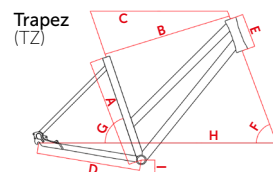

Rahmenformen und Größen

Herren
48 53
57 61
64 67

Trapez
45 48
53 57

Damen
45 48
53 57

Spezifikationen

Rahmen Alu Hydroform Trekkingrahmen	Kurbel Shimano XT	VR-Nabe Shimano Nabendynamo XT	Gepäckträger Standwell mit Klickfix System	Griffe Ergon GP1/OEM	Farben Matt: Schwarz, Dunkelblau, Hellblau. Glanz: Grau, Weiß, Rot
Gabel Suntour NCX-D-AIR-LO	Kette Shimano XT	HR-Nabe Shimano XT	Pedale Marwi SP-600	Ständer Ursus King	Entfaltung 1,80 m – 9,64 m
Bremsen Shimano Disc Brake XT	Kassette Shimano XT	Beleuchtung Herrmans H-Black Pro; Trelock LS623	Sattel Terry Figura	Schutzbleche SKS Kunststoff Matt Dekor	
Schaltung Shimano XT 30-Gang	Bereifung Schwalbe Marathon Supreme Race Guard 42/622	Kettenschutz Horn Alu	Sattelstütze Parallelogramm Federstütze by schulz	Gewicht in kg ca. 15	

Geometriedaten

RH	Sitzrohrlänge A					Oberrohrlänge B					Oberrohrlänge waagrecht C					Kettenstrebenlänge D					Steuerrohrlänge E					Tretlagerhöhe I					Steuerrohr Winkel F					Sitzrohr Winkel G					Radstand H				
	H	TZ	D	ER	NW	H	TZ	D	ER	NW	H	TZ	D	ER	NW	H	TZ	D	ER	NW	H	TZ	D	ER	NW	H	TZ	D	ER	NW	H	TZ	D	ER	NW	H	TZ	D	ER	NW					
41																																													
45		450	450				545	564				568					450	450				130	150				285	285				71	70					73,5	71,5				1059	1070	
48	480	480	480			556	564	564			580	588				450	450	450			130	130	150			285	285	285			71	71	70			73,5	73,5	71,5			1071	1079	1070		
53	530	530	530			560	565	574			580	587				450	450	450			130	150	170			285	285	285			71	71	70			73,5	73,5	71,5			1071	1071	1080		
57	570	570	570			587	592	583			606	611				450	450	450			150	150	170			285	285	285			72	71	70			73	73,5	71,5			1082	1087	1070		
61	610					608					620					450					160					285					72					73					1104				
64	640										625					450					170					285					72					73					1104				
67	670										645					450					180					285					72					73					1122				