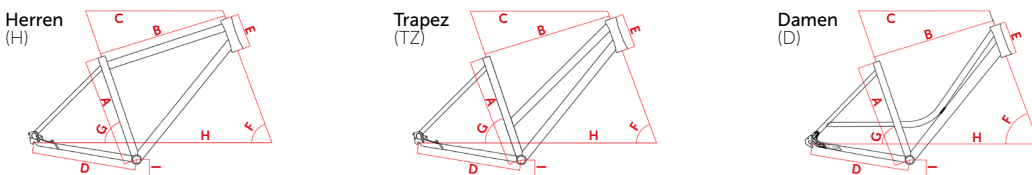

Geometriedaten

RH	Sitzrohrlänge A					Oberrohrlänge B					Oberrohrlänge waagrecht C					Kettenstrebenlänge D					Steuerrohrlänge E					Tretlagerhöhe I					Steuerrohr Winkel F					Sitzrohr Winkel G					Radstand H				
	H	TZ	D	ER	NW	H	TZ	D	ER	NW	H	TZ	D	ER	NW	H	TZ	D	ER	NW	H	TZ	D	ER	NW	H	TZ	D	ER	NW	H	TZ	D	ER	NW	H	TZ	D	ER	NW					
41																																													
45		450	450				545	559				568	627				470	470				130	150				288	288				71	70					73,5	71,5				1080	1085	
48	480	480	480			555	555	564			579	579	630			470	470	470			130	130	150			288	288	288			71	71	70			73,5	73,5	71,5			1091	1091	1090		
53	535	530	530			570	566	574			589	588	647			470	470	470			130	150	170			288	288	288			71	71	70			73,5	73,5	71,5			1100	1100	1100		
57	570	570	570			592	592	583			611	611	650			470	470	470			150	150	170			288	288	288			72	72	70			73	73	71,5			1107	1107	1105		
61	610					608					621					470					160					288					72					73					1117				
64	640					602					610					470					170					288					72					73					1107				
67	670					645					645					470					180					288					72					73					1142				