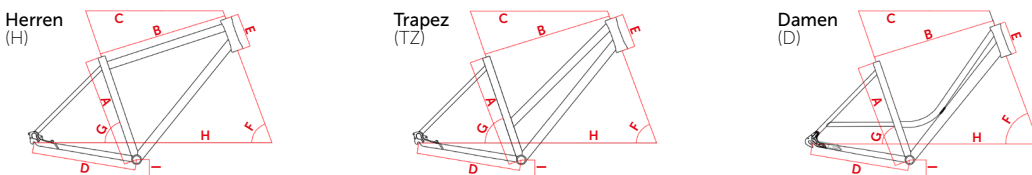

Farben

- Schwarz matt
- Dunkelblau matt
- Hellblau matt
- Grau glanz
- Weiß glanz
- Rot glanz

Rahmenformen und Größen

Herren	Trapez	Damen
48 53	45 48	45 48
57 61	53 57	53 57
64 67		

Spezifikationen

Rahmen Alu Hydroform Cityrahmen	Kurbel Gates	VR-Nabe Shimano Nabendynamo DH72	Gepäckträger Standwell mit Klickfix System	Griffe Ergon GP1/OEM	Farben Matt: Schwarz, Dunkelblau, Hellblau; Glanz: Grau, Weiß, Rot
Gabel Suntour NCX-D-AIR-LO	Riemen Gates Zahnriemen CDN	HR-Nabe Shimano Alfine 8-Gang	Pedale S QLab 521XL	Ständer Ursus King	Entfaltung 2,43 m – 7,44 m
Bremsen Shimano Disc Brake MT401	Riemenscheibe Gates	Beleuchtung AXA BlueLine Auto/Steady 30 Lux; Trelock LS623	Sattel Terry Figura	Schutzbleche SKS Kunststoff Matt Dekor	
Schaltung Shimano Alfine 8-Gang	Bereifung Schwalbe Marathon Supreme Race Guard 42/622	Kettenschutz Hebie Chainbar	Sattelstütze Cane Creek Thudbuster ST	Gewicht in kg ca. 16	

Geometriedaten

RH	Sitzrohrlänge A					Oberrohrlänge B					Oberrohrlänge waagrecht C					Kettenstrebenlänge D					Steuerrohrlänge E					Tretlagerhöhe I					Steuerrohr Winkel F					Sitzrohr Winkel G					Radstand H				
	H	TZ	D	ER	NW	H	TZ	D	ER	NW	H	TZ	D	ER	NW	H	TZ	D	ER	NW	H	TZ	D	ER	NW	H	TZ	D	ER	NW	H	TZ	D	ER	NW	H	TZ	D	ER	NW					
41																																													
45		450	450				545	559				568	627				470	470				130	150				288	288				71	70					73,5	71,5				1080	1085	
48	480	480	480			555	555	564			579	579	630			470	470	470			130	130	150			288	288	288			71	71	70			73,5	73,5	71,5			1091	1091	1090		
53	535	530	530			570	566	574			589	588	647			470	470	470			130	150	170			288	288	288			71	71	70			73,5	73,5	71,5			1100	1100	1100		
57	570	570	570			592	592	583			611	611	650			470	470	470			150	150	170			288	288	288			72	72	70			73	73	71,5			1107	1107	1105		
61	610					608					621					470					160					288					72					73					1117				
64	640					602					610					470					170					288					72					73					1107				
67	670										645					470					180					288					72					73					1142				