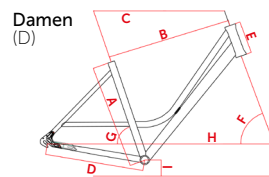

Geometriedaten

RH	Sitzrohrlänge A					Oberrohrlänge B					Oberrohrlänge waagrecht C					Kettenstrebenlänge D					Steuerrohrlänge E					Tretlagerhöhe I					Steuerrohr Winkel F					Sitzrohr Winkel G					Radstand H														
	H	TZ	D	ER	NW	H	TZ	D	ER	NW	H	TZ	D	ER	NW	H	TZ	D	ER	NW	H	TZ	D	ER	NW	H	TZ	D	ER	NW	H	TZ	D	ER	NW	H	TZ	D	ER	NW	H	TZ	D	ER	NW										
41																																																							
45		450	450				545	559				568	627				470	470				130	150				288	288				71	70					73,5	71,5				1080	1085											
48	480	480	480			555	555	564			579	579	630			470	470	470			130	130	150			288	288	288			71	71	70			73,5	73,5	71,5			1091	1091	1090												
53	535	530	530			570	566	574			589	588	647			470	470	470			130	150	170			288	288	288			71	71	70			73,5	73,5	71,5			1100	1100	1100												
57	570	570	570			592	592	583			611	611	650			470	470	470			150	150	170			288	288	288			72	72	70			73	73	71,5			1107	1107	1105												
61	610					608					621					470					160					288					72					73					1117														
64	640					602					610					470					170					288					72					73					1107														
67	670										645					470					180					288					72					73					1142														