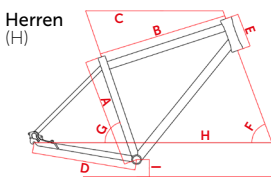

Geometriedaten

RH	Sitzrohrlänge A					Oberrohrlänge B					Oberrohrlänge waagrecht C					Kettenstrebenlänge D					Steuerrohrlänge E					Tretlagerhöhe I					Steuerrohr Winkel F					Sitzrohr Winkel G					Radstand H														
	H	TZ	D	ER	NW	H	TZ	D	ER	NW	H	TZ	D	ER	NW	H	TZ	D	ER	NW	H	TZ	D	ER	NW	H	TZ	D	ER	NW	H	TZ	D	ER	NW	H	TZ	D	ER	NW	H	TZ	D	ER	NW										
41																																																							
45		450	450				545	559				568	627				470	470				130	150				288	288				71	70					73,5	71,5				1080	1085											
48	480	480	480			555	555	564			579	579	630			470	470	470			130	130	150			288	288	288			71	71	70			73,5	73,5	71,5			1091	1091	1090												
53	535	530	530			570	566	574			589	588	647			470	470	470			130	150	170			288	288	288			71	71	70			73,5	73,5	71,5			1100	1100	1100												
57	570	570	570			592	592	583			611	611	650			470	470	470			150	150	170			288	288	288			72	72	70			73	73	71,5			1107	1107	1105												
61	610					608					621					470					160					288					72					73					1117														
64	640					602					610					470					170					288					72					73					1107														
67	670										645					470					180					288					72					73					1142														