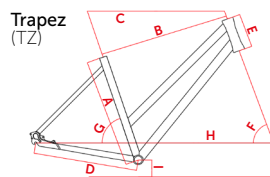

Geometriedaten

RH	Sitzrohrlänge A					Oberrohrlänge B					Oberrohrlänge waagrecht C					Kettenstrebenlänge D					Steuerrohrlänge E					Tretlagerhöhe I					Steuerrohr Winkel F					Sitzrohr Winkel G					Radstand H														
	H	TZ	D	ER	NW	H	TZ	D	ER	NW	H	TZ	D	ER	NW	H	TZ	D	ER	NW	H	TZ	D	ER	NW	H	TZ	D	ER	NW	H	TZ	D	ER	NW	H	TZ	D	ER	NW	H	TZ	D	ER	NW										
41																																																							
45		450	450				545	559				568	627				470	470				130	150				288	288				71	70					73,5	71,5				1080	1085											
48	480	480	480			555	555	564			579	579	630			470	470	470			130	130	150			288	288	288			71	71	70			73,5	73,5	71,5			1091	1091	1090												
53	535	530	530			570	566	574			589	588	647			470	470	470			130	150	170			288	288	288			71	71	70			73,5	73,5	71,5			1100	1100	1100												
57	570	570	570			592	592	583			611	611	650			470	470	470			150	150	170			288	288	288			72	72	70			73	73	71,5			1107	1107	1105												
61	610					608					621					470					160					288					72					73					1117														
64	640					602					610					470					170					288					72					73					1107														
67	670										645					470					180					288					72					73					1142														