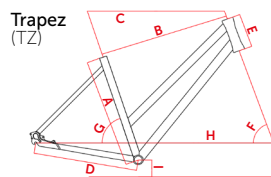

### Rahmenformen und Größen

Herren	Trapez	Damen
48   53	45   48	45   48
57   61	53   57	53   57
64   67		

### Geometriedaten

RH	Sitzrohrlänge A					Oberrohrlänge B					Oberrohrlänge waagrecht C					Kettenstrebenlänge D					Steuerrohrlänge E					Tretlagerhöhe I					Steuerrohr Winkel F					Sitzrohr Winkel G					Radstand H				
	H	TZ	D	ER	NW	H	TZ	D	ER	NW	H	TZ	D	ER	NW	H	TZ	D	ER	NW	H	TZ	D	ER	NW	H	TZ	D	ER	NW	H	TZ	D	ER	NW	H	TZ	D	ER	NW					
41																																													
45		450	450				544	555				568	585				450	450	450			130	150				288	278				71	70					73.5	71.5				1060	1060	
48	480	480	480			558	556	563			580	580	592			450	450	450	450		130	130	150			288	288	278			71	71	70			73.5	73.5	72.5			1071	1072	1060		
53	535	535	530			568	566	567			589	588	595			450	450	450	450		130	150	170			288	288	278			71	71	70			73.5	73.5	73.5			1080	1081	1080		
57	570	570	570			588	592	577			610	611	602			450	450	450	450		150	150	170			288	288	278			72	72	70			73	73	73.5			1087	1087	1090		
61	610					602					621					450					160					288					72					73					1097				
64	640					611					625					450					170					288					72					73					1102				
67																																													