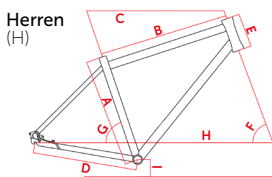

### Rahmenformen und Größen

Herren	Trapez	Damen
48   53	45   48	45   48
57   61	53   57	53   57
64   67		

### Geometriedaten

RH	Sitzrohrlänge A					Oberrohrlänge B					Oberrohrlänge waagrecht C					Kettenstrebenlänge D					Steuerrohrlänge E					Tretlagerhöhe I					Steuerrohr Winkel F					Sitzrohr Winkel G					Radstand H				
	H	TZ	D	ER	NW	H	TZ	D	ER	NW	H	TZ	D	ER	NW	H	TZ	D	ER	NW	H	TZ	D	ER	NW	H	TZ	D	ER	NW	H	TZ	D	ER	NW	H	TZ	D	ER	NW					
41																																													
45		450	450				544	555				568	585				450	450	450			130	150				288	278				71	70					73.5	71.5				1060	1060	
48	480	480	480			558	556	563			580	580	592			450	450	450	450		130	130	150			288	288	278			71	71	70			73.5	73.5	72.5			1071	1072	1060		
53	535	535	530			568	566	567			589	588	595			450	450	450	450		130	150	170			288	288	278			71	71	70			73.5	73.5	73.5			1080	1081	1080		
57	570	570	570			588	592	577			610	611	602			450	450	450	450		150	150	170			288	288	278			72	72	70			73	73	73.5			1087	1087	1090		
61	610					602					621					450					160					288					72					73					1097				
64	640					611					625					450					170					288					72					73					1102				
67																																													