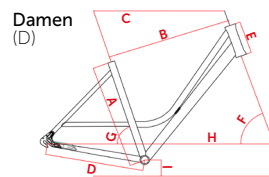

### Rahmenformen und Größen

Herren	Trapez	Damen
48   53	45   48	45   48
57   61	53   57	53   57
64   67		

### Geometriedaten

RH	Sitzrohrlänge A					Oberrohrlänge B					Oberrohrlänge waagrecht C					Kettenstrebenlänge D					Steuerrohrlänge E					Tretlagerhöhe I					Steuerrohr Winkel F					Sitzrohr Winkel G					Radstand H				
	H	TZ	D	ER	NW	H	TZ	D	ER	NW	H	TZ	D	ER	NW	H	TZ	D	ER	NW	H	TZ	D	ER	NW	H	TZ	D	ER	NW	H	TZ	D	ER	NW	H	TZ	D	ER	NW					
41																																													
45		450	450				544	555				568	585				450	450	450			130	150				288	278				71	70					73.5	71.5				1060	1060	
48	480	480	480			558	556	563			580	580	592			450	450	450	450		130	130	150			288	288	278			71	71	70			73.5	73.5	72.5			1071	1072	1060		
53	535	535	530			568	566	567			589	588	595			450	450	450	450		130	150	170			288	288	278			71	71	70			73.5	73.5	73.5			1080	1081	1080		
57	570	570	570			588	592	577			610	611	602			450	450	450	450		150	150	170			288	288	278			72	72	70			73	73	73.5			1087	1087	1090		
61	610					602					621					450					160					288					72					73					1097				
64	640					611					625					450					170					288					72					73					1102				
67																																													