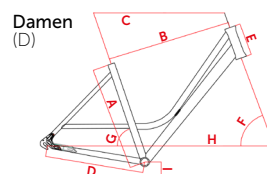

Rahmenformen und Größen

Herren

48 | 53
57 | 61
64 | 67

Trapez

45 | 48
53 | 57

Damen

45 | 48
53 | 57

Spezifikationen

Geometriedaten

RH	Sitzrohrlänge A					Oberrohrlänge B					Oberrohrlänge waagrecht C					Kettenstrebenlänge D					Steuerrohrlänge E					Tretlagerhöhe I					Steuerrohr Winkel F					Sitzrohr Winkel G					Radstand H				
	H	TZ	D	ER	NW	H	TZ	D	ER	NW	H	TZ	D	ER	NW	H	TZ	D	ER	NW	H	TZ	D	ER	NW	H	TZ	D	ER	NW	H	TZ	D	ER	NW	H	TZ	D	ER	NW					
41																																													
45		450	450				545	564				568					450	450				130	150				285	285				71	70					73,5	71,5				1059	1070	
48	480	480	480			556	564	564			580	588				450	450	450			130	130	150			285	285	285			71	71	70			73,5	73,5	71,5			1071	1079	1070		
53	530	530	530			560	565	574			580	587				450	450	450			130	150	170			285	285	285			71	71	70			73,5	73,5	71,5			1071	1071	1080		
57	570	570	570			587	592	583			606	611				450	450	450			150	150	170			285	285	285			72	71	70			73	73,5	71,5			1082	1087	1070		
61	610					608					620					450						160					285					72					73					1104			
64	640										625					450						170					285					72					73					1104			
67	670										645					450						180					285					72					73					1122			