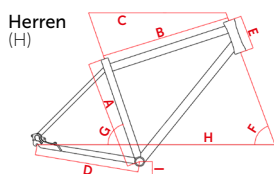

Rahmenformen und Größen

Herren

48 | 53
57 | 61
64 | 67

Trapez

45 | 48
53 | 57

Damen

45 | 48
53 | 57

Spezifikationen

Geometriedaten

RH	Sitzrohrlänge A					Oberrohrlänge B					Oberrohrlänge waagrecht C					Kettenstrebenlänge D					Steuerrohrlänge E					Tretlagerhöhe I					Steuerrohr Winkel F					Sitzrohr Winkel G					Radstand H				
	H	TZ	D	ER	NW	H	TZ	D	ER	NW	H	TZ	D	ER	NW	H	TZ	D	ER	NW	H	TZ	D	ER	NW	H	TZ	D	ER	NW	H	TZ	D	ER	NW	H	TZ	D	ER	NW					
41																																													
45		450	450				545	564				568					450	450				130	150				285	285				71	70					73,5	71,5				1059	1070	
48	480	480	480			556	564	564			580	588				450	450	450			130	130	150			285	285	285			71	71	70			73,5	73,5	71,5			1071	1079	1070		
53	530	530	530			560	565	574			580	587				450	450	450			130	150	170			285	285	285			71	71	70			73,5	73,5	71,5			1071	1071	1080		
57	570	570	570			587	592	583			606	611				450	450	450			150	150	170			285	285	285			72	71	70			73	73,5	71,5			1082	1087	1070		
61	610					608					620					450						160					285					72					73					1104			
64	640										625					450						170					285					72					73					1104			
67	670										645					450						180					285					72					73					1122			