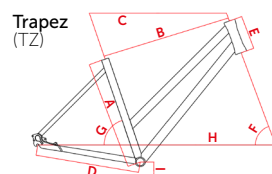

Rahmenformen und Größen

Herren

48 | 53
57 | 61
64 | 67

Trapez

45 | 48
53 | 57

Damen

45 | 48
53 | 57

Spezifikationen

Geometriedaten

RH	Sitzrohrlänge A					Oberrohrlänge B					Oberrohrlänge waagrecht C					Kettenstrebenlänge D					Steuerrohrlänge E					Tretlagerhöhe I					Steuerrohr Winkel F					Sitzrohr Winkel G					Radstand H				
	H	TZ	D	ER	NW	H	TZ	D	ER	NW	H	TZ	D	ER	NW	H	TZ	D	ER	NW	H	TZ	D	ER	NW	H	TZ	D	ER	NW	H	TZ	D	ER	NW	H	TZ	D	ER	NW					
41																																													
45		450	450				545	564				568					450	450				130	150				285	285				71	70					73,5	71,5				1059	1070	
48	480	480	480			556	564	564			580	588				450	450	450			130	130	150			285	285	285			71	71	70			73,5	73,5	71,5			1071	1079	1070		
53	530	530	530			560	565	574			580	587				450	450	450			130	150	170			285	285	285			71	71	70			73,5	73,5	71,5			1071	1071	1080		
57	570	570	570			587	592	583			606	611				450	450	450			150	150	170			285	285	285			72	71	70			73	73,5	71,5			1082	1087	1070		
61	610					608					620					450						160					285					72					73					1104			
64	640										625					450						170					285					72					73					1104			
67	670										645					450						180					285					72					73					1122			