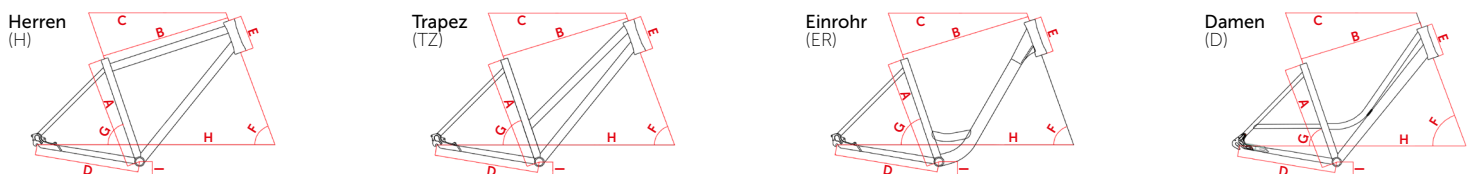

Geometriedaten

RH	Sitzrohrlänge A					Oberrohrlänge B					Oberrohrlänge waagrecht C					Kettenstrebenlänge D					Steuerrohrlänge E					Tretlagerhöhe I					Steuerrohr Winkel F					Sitzrohr Winkel G					Radstand H														
	H	TZ	D	ER	NW	H	TZ	D	ER	NW	H	TZ	D	ER	NW	H	TZ	D	ER	NW	H	TZ	D	ER	NW	H	TZ	D	ER	NW	H	TZ	D	ER	NW	H	TZ	D	ER	NW															
41																																																							
45		450	450	450			560	564	567			580	590				485	490	490			190	150	180			288	278	295			71	70	70																					
48	480	480	480	480		556	558	564	579		580	580	605			485	485	490	490		165	190	150	180		288	288	278	295		71	71	70	70							73.5	73.5	71.5	73		1109	1110	1100	1140						
53	530	530	530	530		567	565	574	586		590	590	620			485	485	490	490		165	190	170	180		288	288	278	295		71	71	70	70							73.5	73.5	71.5	73		1119	1120	1110	1140						
57	570	570	570	570		591	588	588	608		610	610	630			485	485	490	490		165	190	170	180		288	288	278	295		71	71	70	70							73.5	73.5	71.5	73		1138	1140	1120	1165						
61	610					607					620					485					165					288					71					73.5					1149														
64	640					650					625					485					165					288					71					73.5					1154														
67																																																							